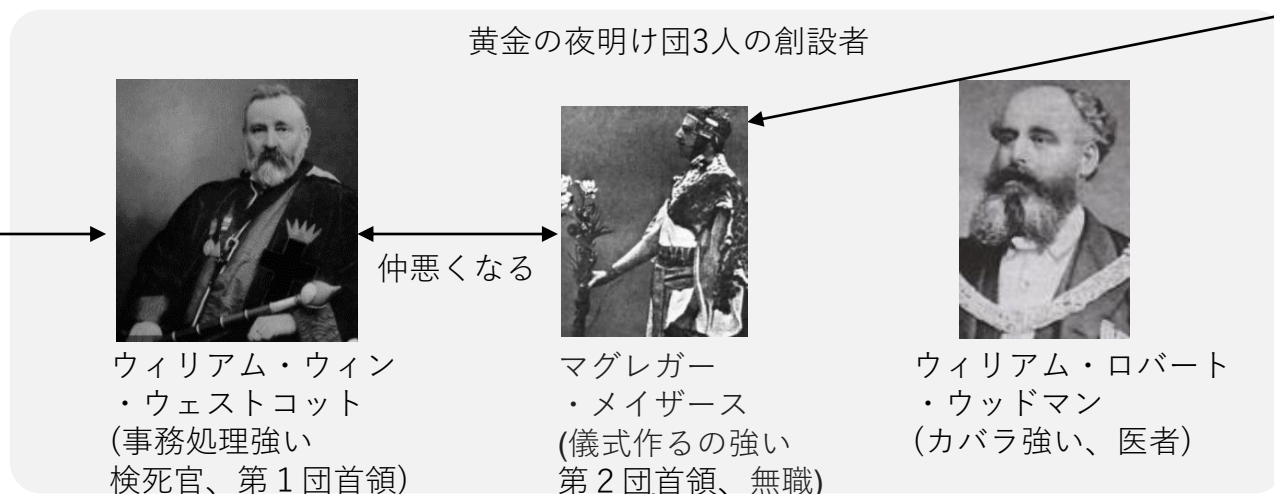

# 黄金の夜明け団-人物関係図

  
 ドイツ薔薇十字団所属の  
 アンナ・シュプレングル  
 (架空の偉い方)

  
 文通  
 黄金の夜明け団  
 設立許可

スポンサー  
  
 アニー・ホーニマン  
 (紅茶輸入商娘)

  
 アーサー・エドワード・ウェイト  
 (物書き、幹部)

作成

ウェイト版タロット (ライダー版)

最初はかわいがる  
  
 アレクスター・クロウリー  
 (若きエース)

作成

トートタロット

  
 フローレンス・ファア  
 (有名女優、二人目第1団首領)

仲悪くなる

- [団の区切り]
- ・第3団 秘密の首領…実質上ほぼ架空の存在の位階。
  - ・第2団 ルビーの薔薇と金の十字団…団の幹部が所属する位階。
  - ・第1団 黄金の夜明け団…一般の団員が属する位階。